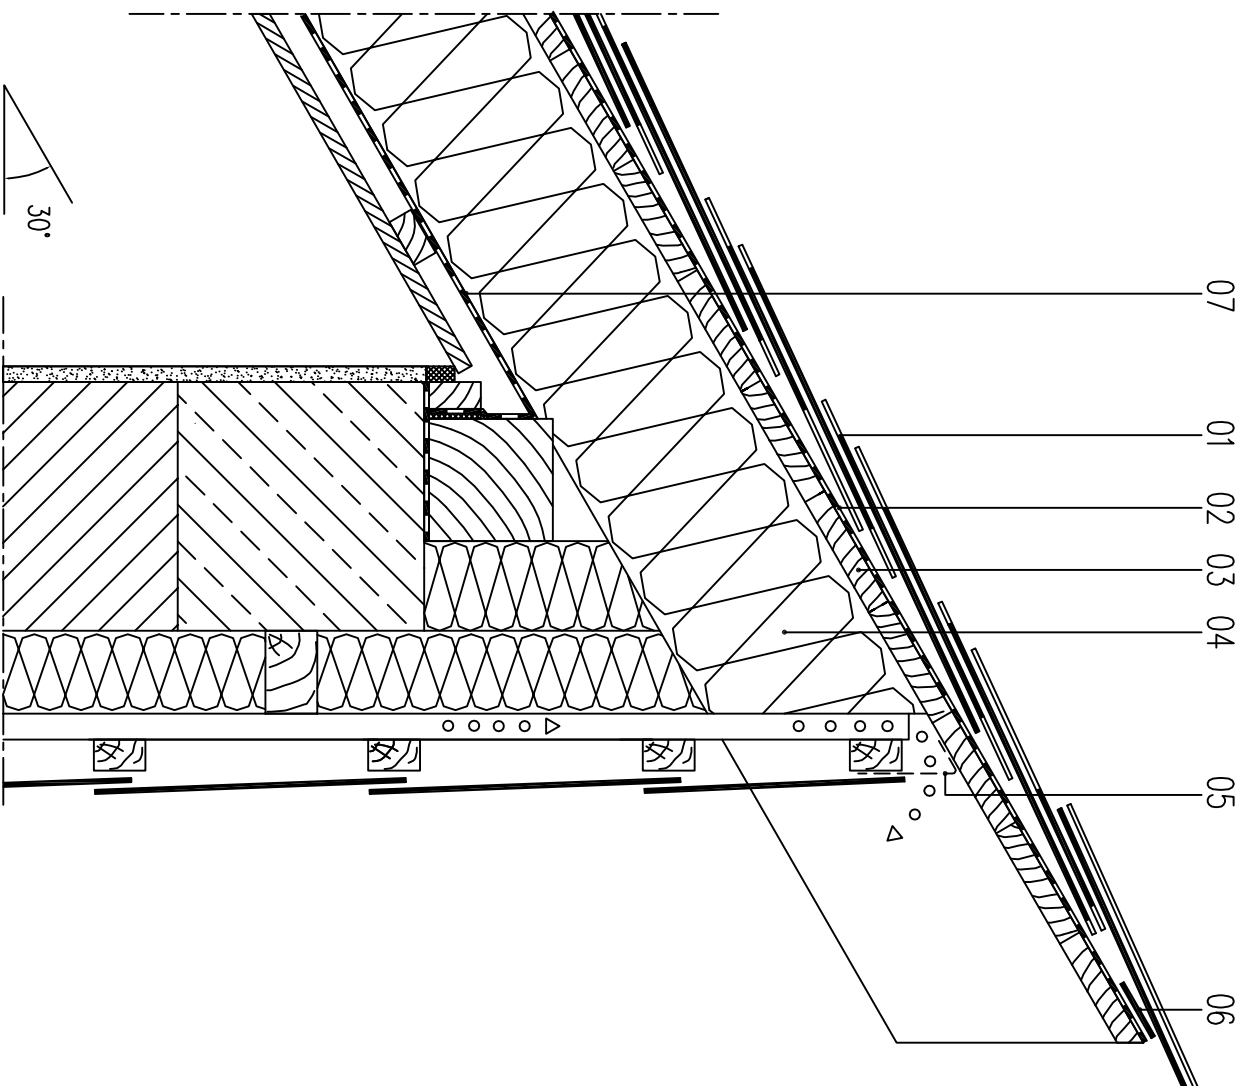

KALENICA DACHU PULPITOWEGO - krycie niemieckie PULFIRST MIT DEUTSCHER DECKUNG MONORIDGE 'GERMAN LAP'

- 01 PŁYTKI DACHÓWKOWE, KRYCIE NIEMIECKIE
- 02 MEMBRANA DACHOWA EURONIT
- 03 DESKOWANIE
- 04 KALENICA / IZOLACJA TERMICZNA
- 05 SIATKA WENTYLACYJNA
- 06 TAŚMA USZCZELNIAJĄCA
- 07 PAROIZOLACJA
- 01 FASERZEMENT DACHPLATTE, DEUTSCHE DECKUNG
- 02 DIFFUSIONSOFFENE VORDECKUNG
- 03 SCHALUNG
- 04 SPARREN / WÄRMEDÄMMUNG
- 05 LÜFTUNGSBAND
- 06 UNTERLEGSTREIFEN
- 07 DAMPSPERRE LUFTDICHT VERLEGT, EINSCHL. DER AN- UND ABSCHLÜSSE